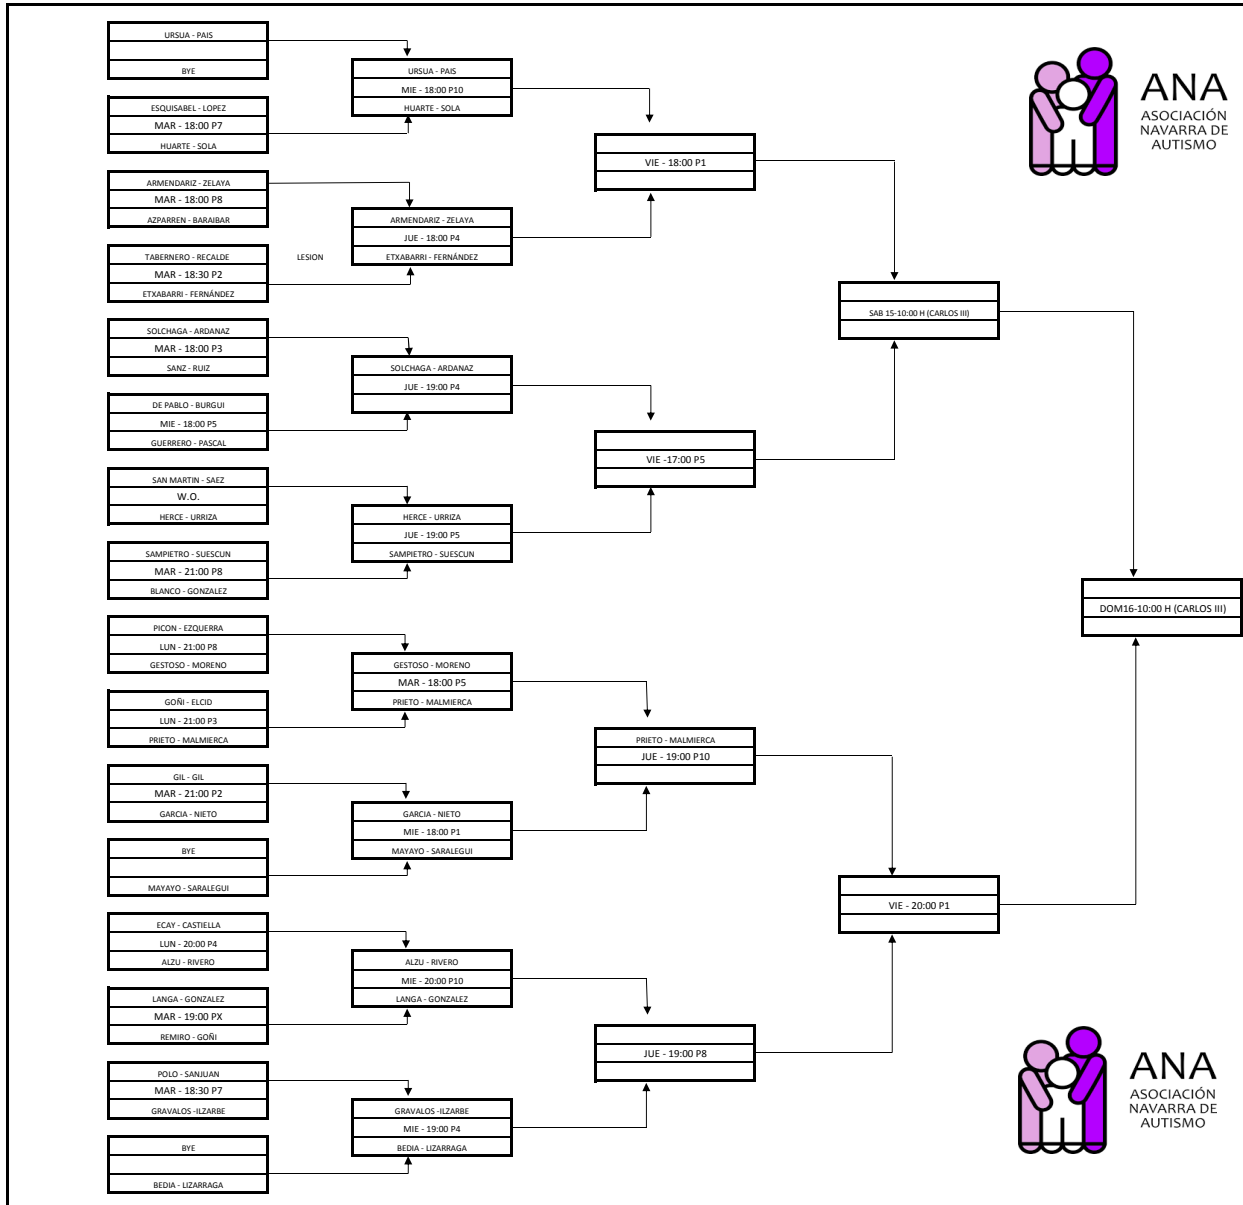

MASCULINO A - TORNEO PADEL ANA POR EL AUTISMO

MASCULINO B - TORNEO PADEL ANA POR EL AUTISMO

MASCULINO C - TORNEO PADEL ANA POR EL AUTISMO

FEMENINO A - TORNEO PADEL ANA POR EL AUTISMO

FEMENINO B - TORNEO PADEL ANA POR EL AUTISMO

FEMENINO C - TORNEO PADEL ANA POR EL AUTISMO

MIXTO - TORNEO PADEL ANA POR EL AUTISMO

INFANTIL - TORNEO PADEL ANA POR EL AUTISMO